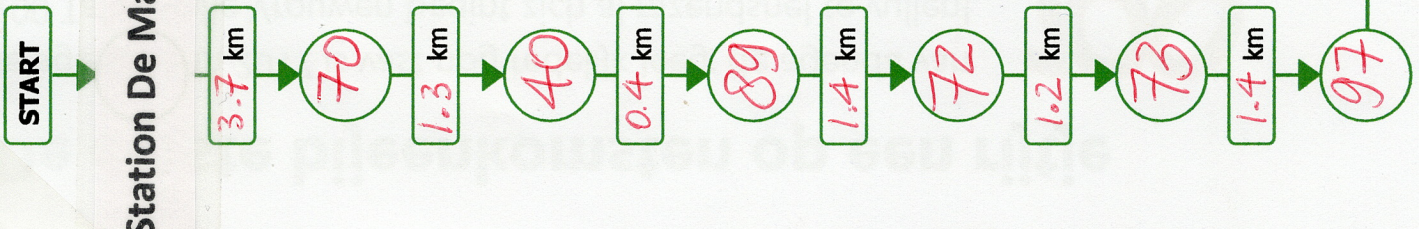

\_\_\_\_\_

\_\_\_\_\_

Totale afstand  
**51** km

**Station De Maten**